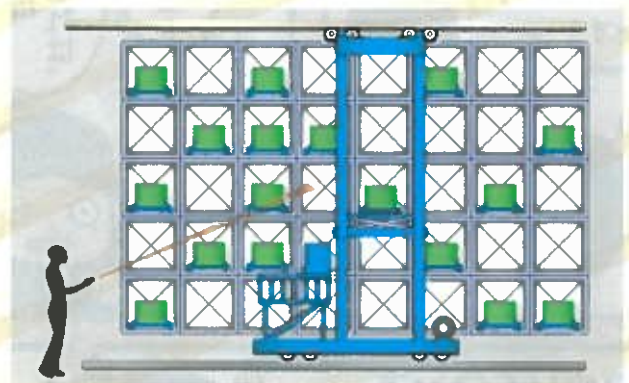

## BRS (無線リモコン) の特徴

● 1台の送信機で  
最大99台の受信器と  
通信可能

リモコン

最大99台

● 小型・軽量  
ポケットサイズ

約130g!  
ポケットに入ります!

● 見やすい送信表示

液晶  
ディスプレイ

● 混信対策も  
万全

周波数  
チャンネル  
の切替可能

シャッターだけじゃない!

## 使用例

▲ 天井走行台車の遠隔操作

▲ 荷役作業完了/行先指示伝送